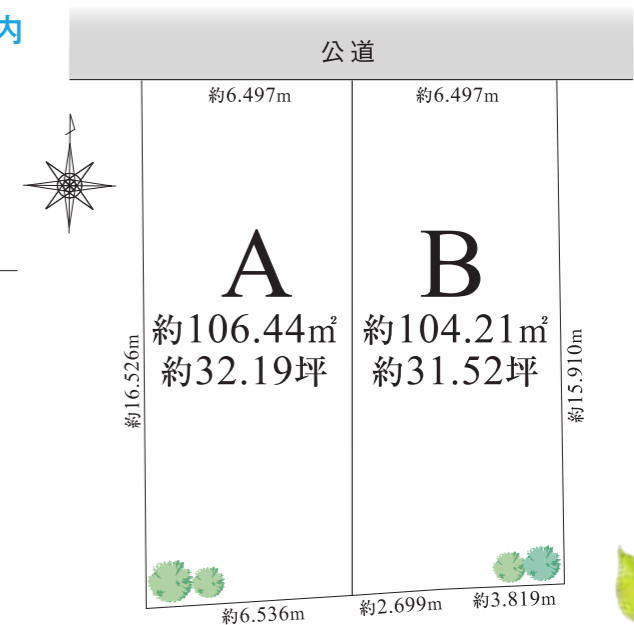

GALLERIA SAKURAYAMA V NEW DEBUT

昭和区長戸町

通学に、通勤やお出かけに、便利な2駅が徒歩圏内

15 min
地下鉄「御器所」駅
桜通線

10 min
地下鉄「川名」駅
鶴舞線

間取り、設備、内装仕様に至るまで、
あなたのライフスタイルに合わせて理想の
家づくりのお手伝いをいたします。

SHOWAKU NAGATOCHO

通学・通勤に便利な好立地

自由設計

建築条件付土地

A区画 3,480万円 B区画 3,680万円

A区画ご参考プランを
チラシの裏面にて
ご覧いただけます。

株式会社 MIRAIZ

〒460-0003 名古屋市中区錦3-10-32 栄VTビル1F

受付時間 OPEN9:30 CLOSE18:30 定休日 水曜日

宅地建物取引業 愛知県知事(1)第22656号特定建設業 愛知県知事許可(特-26)第107163号
MIRAIZ建築設計事務所(ろ-28)第7312号